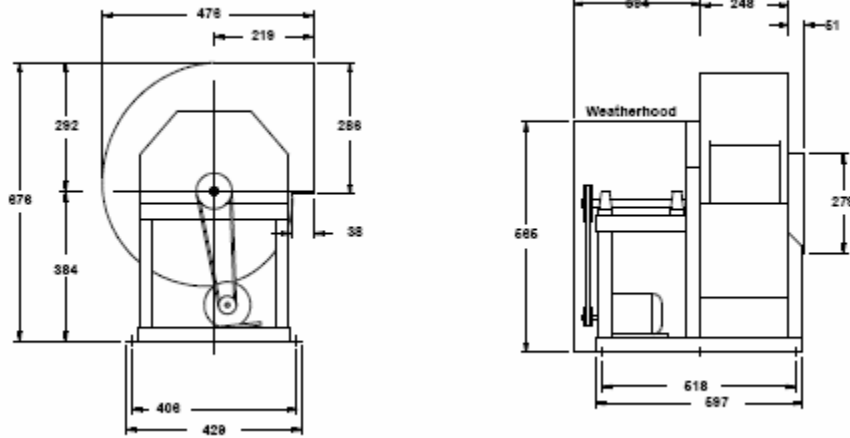

المراوح مزودة بالاكسسوارات الاتية:

- مفتاح فصل الكهرباء للصيانة.
- موانع اهتزاز.
- غطاء واقى للمحرك الكهربائى و رولمان البلى وبكر نقل الحركة والسير.